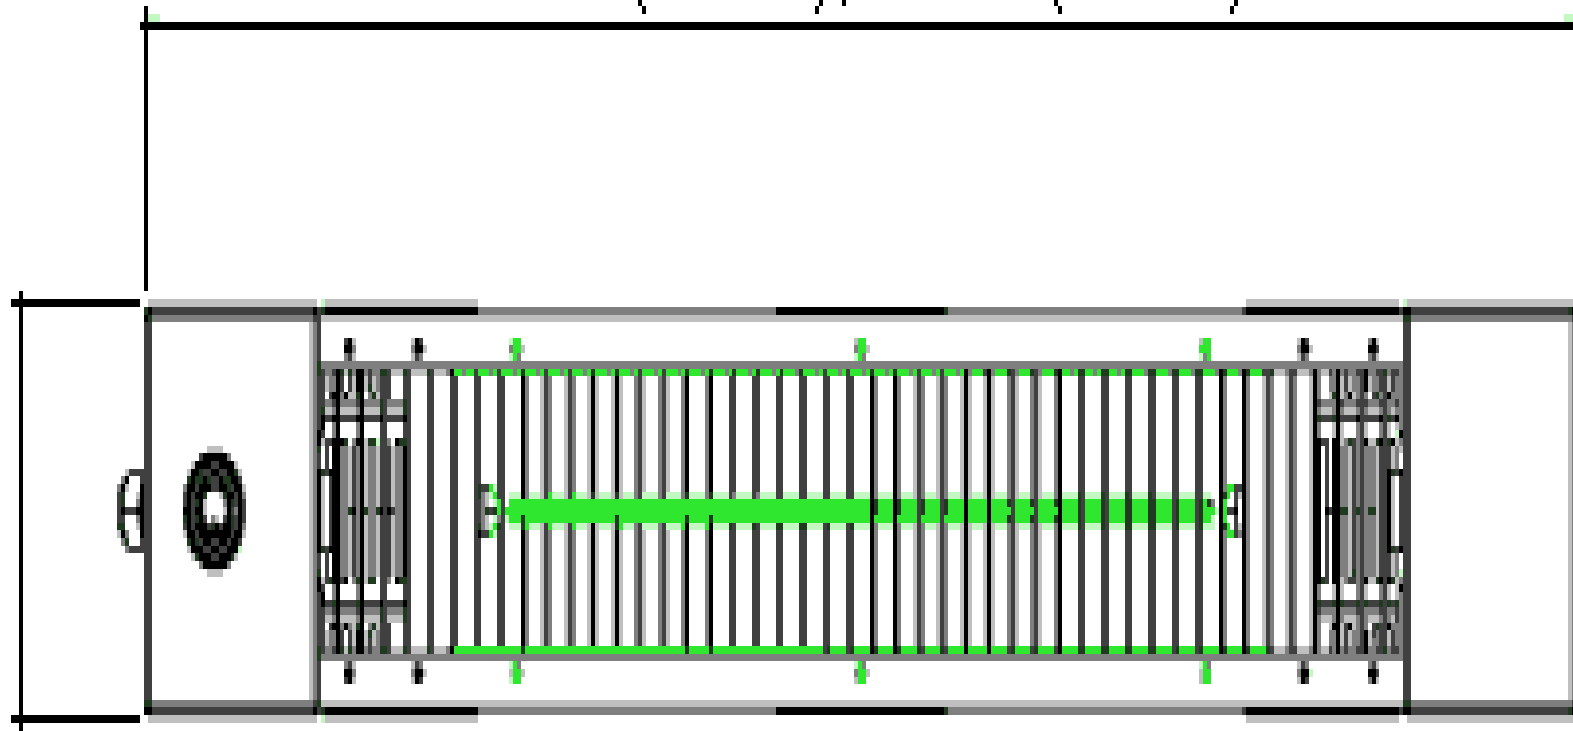

730 mm (1.200 W) / 830 mm (1.800 W)

120 mm

Petalo
1.200 Watt
1.800 Watt